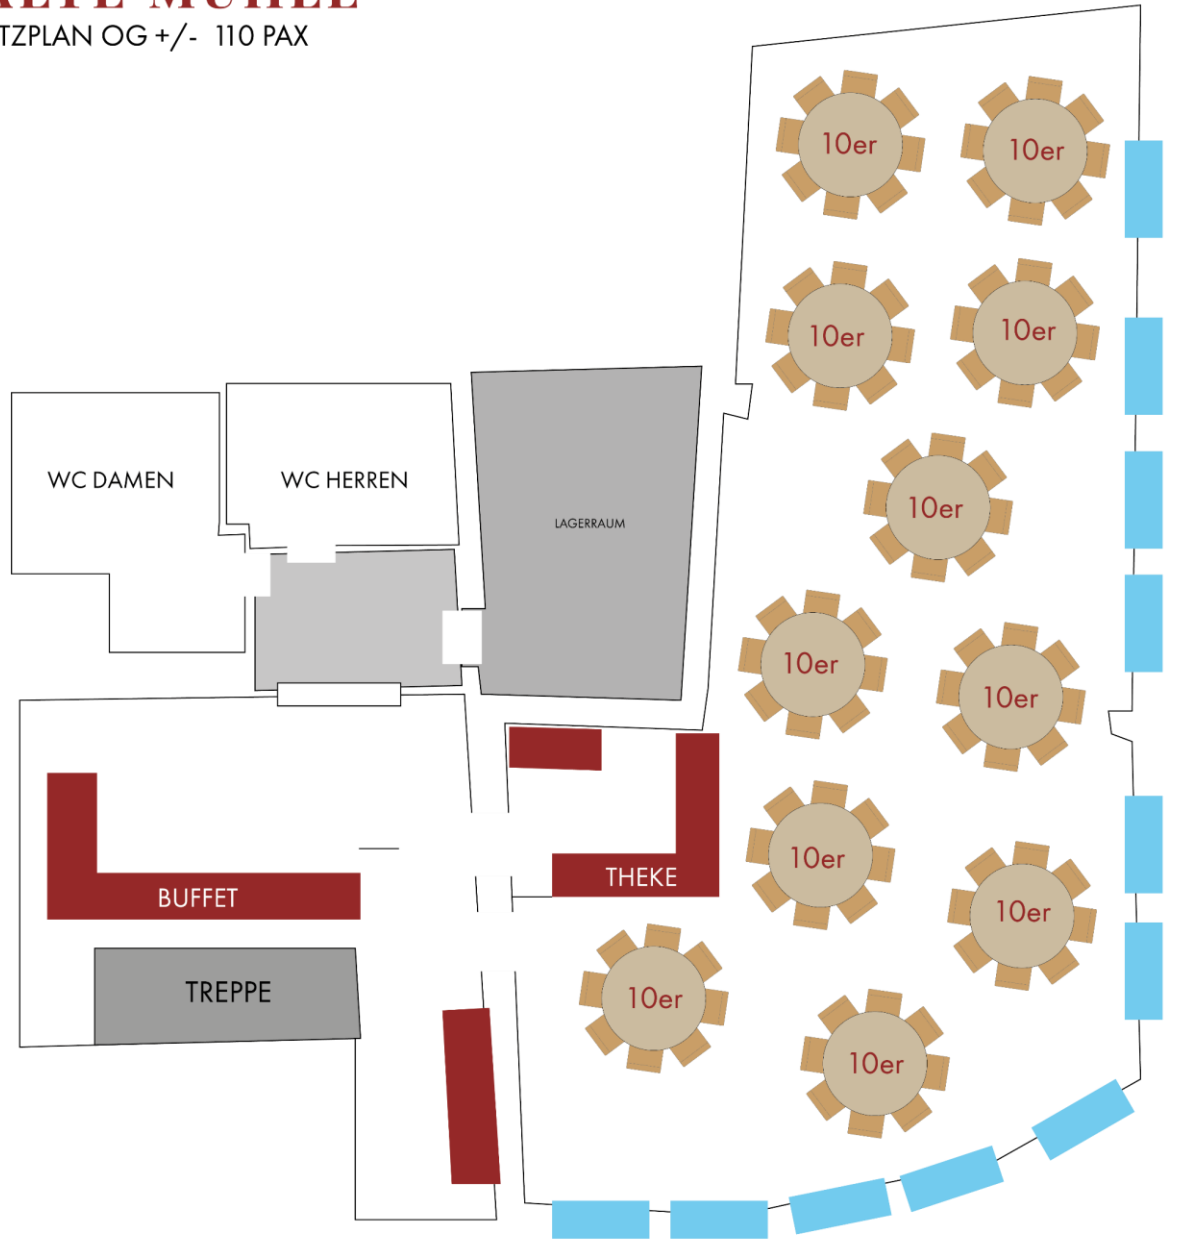

Details

Bankettbereich (1.OG): 200qm
Veranstaltungsraum (EG): 200qm
WCs auf beiden Etagen
Trauwiese: ca. 400qm
Terrasse: ca. 200qm

Außergewöhnliche Tagungen
Romantische Hochzeitsfeiern
Gemütliche Familienfeiern
Teambuilding-Events

ALTE MÜHLE
SITZPLAN EG +/- 40 PAX

ALTE MÜHLE
SITZPLAN OG +/- 110 PAX

welcome to your

HAPPILY EVER AFTER

Unser Boardinghouse

In unserer Mühle gibt es 19 Doppelzimmer zur Einzel- oder Doppelnutzung mit eigenen Bädern. Unsere Boardinghouseküche kann Tag und Nacht genutzt werden.