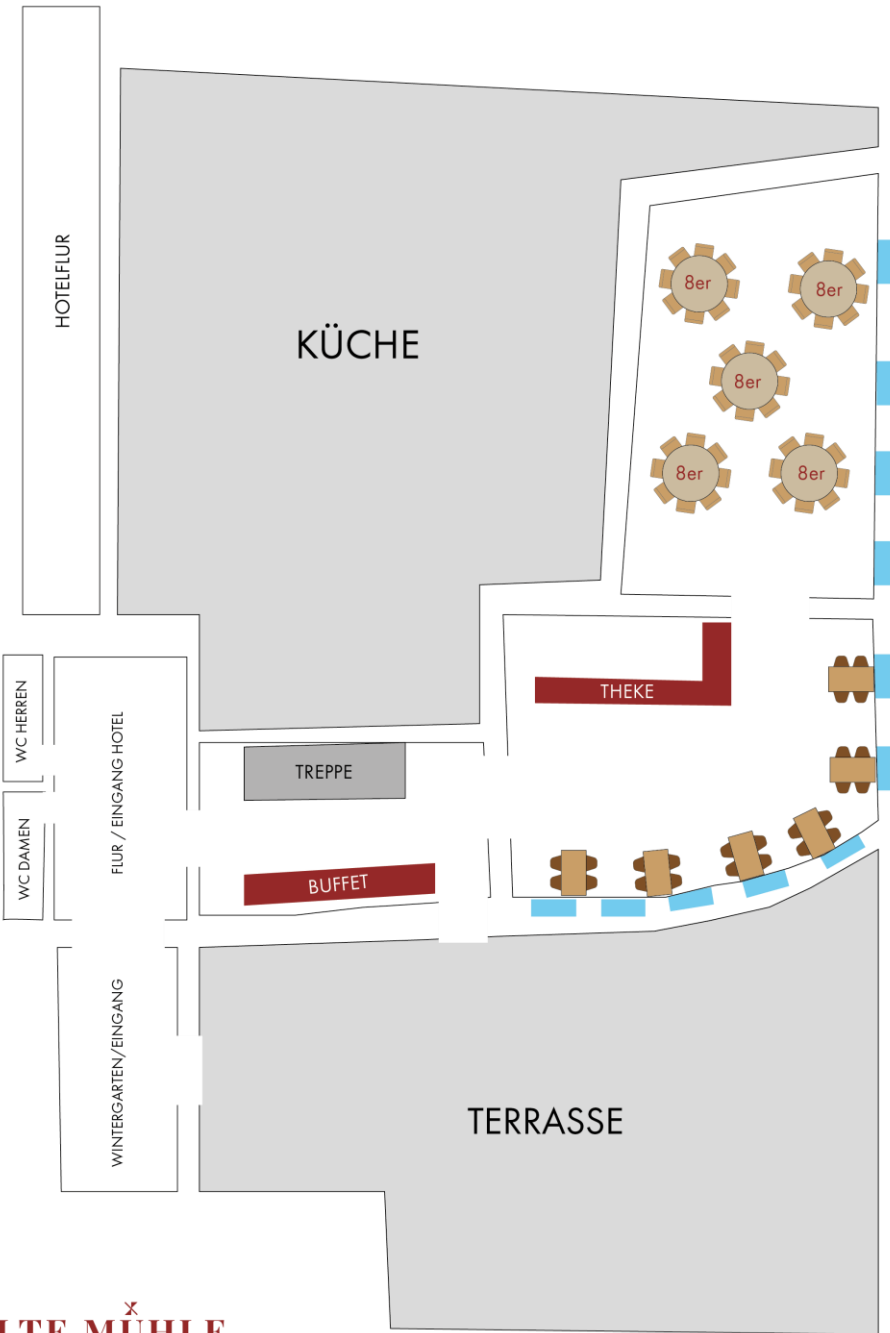

ALTE MÜHLE
SITZPLAN EG +/- 40 PAX

ALTE MÜHLE
SITZPLAN OG +/- 110 PAX

welcome to your

HAPPILY EVER AFTER

Unser Boardinghouse

In unserer Mühle gibt es 19 Doppelzimmer zur Einzel- oder Doppelnutzung mit eigenen Bädern. Unsere Boardinghouseküche kann Tag und Nacht genutzt werden.