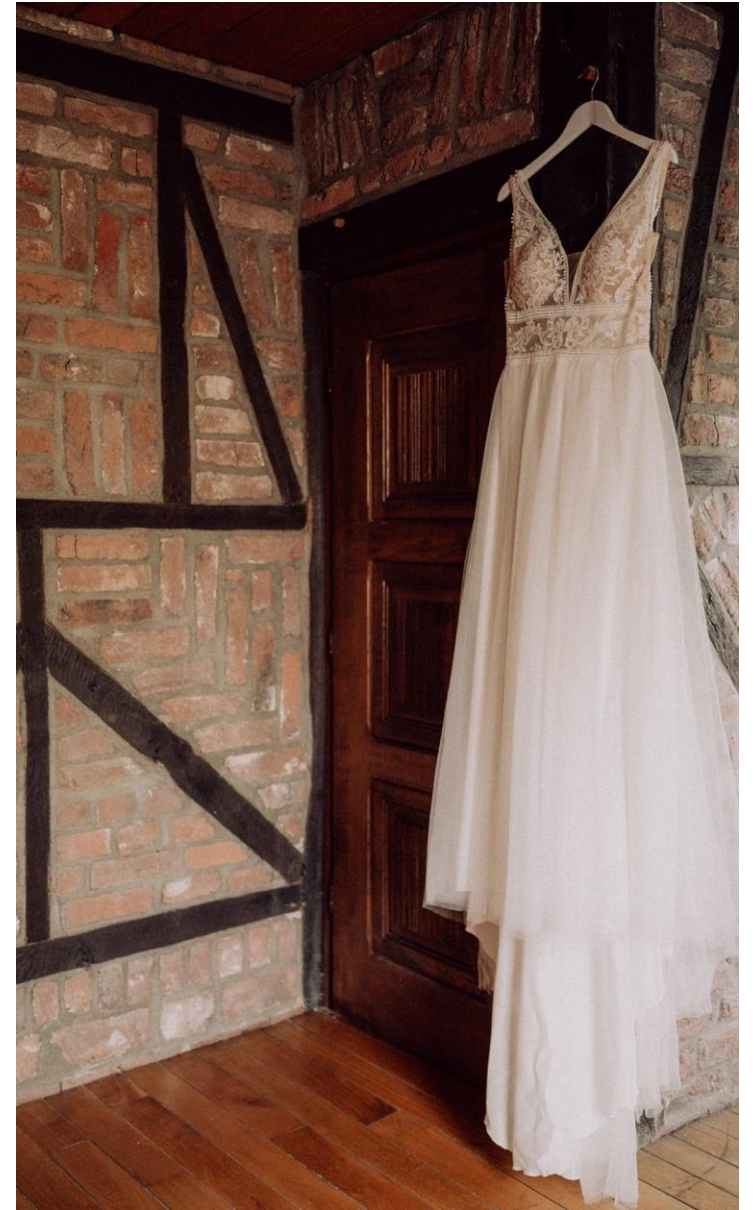

ALTE MÜHLE
SITZPLAN EG +/- 40 PAX

ALTE MÜHLE
SITZPLAN OG +/- 110 PAX

welcome to your

HAPPILY EVER AFTER

Unser Boardinghouse

In unserer Mühle gibt es 19 Doppelzimmer zur Einzel- oder Doppelnutzung mit eigenen Bädern. Unsere Boardinghouseküche kann Tag und Nacht genutzt werden.